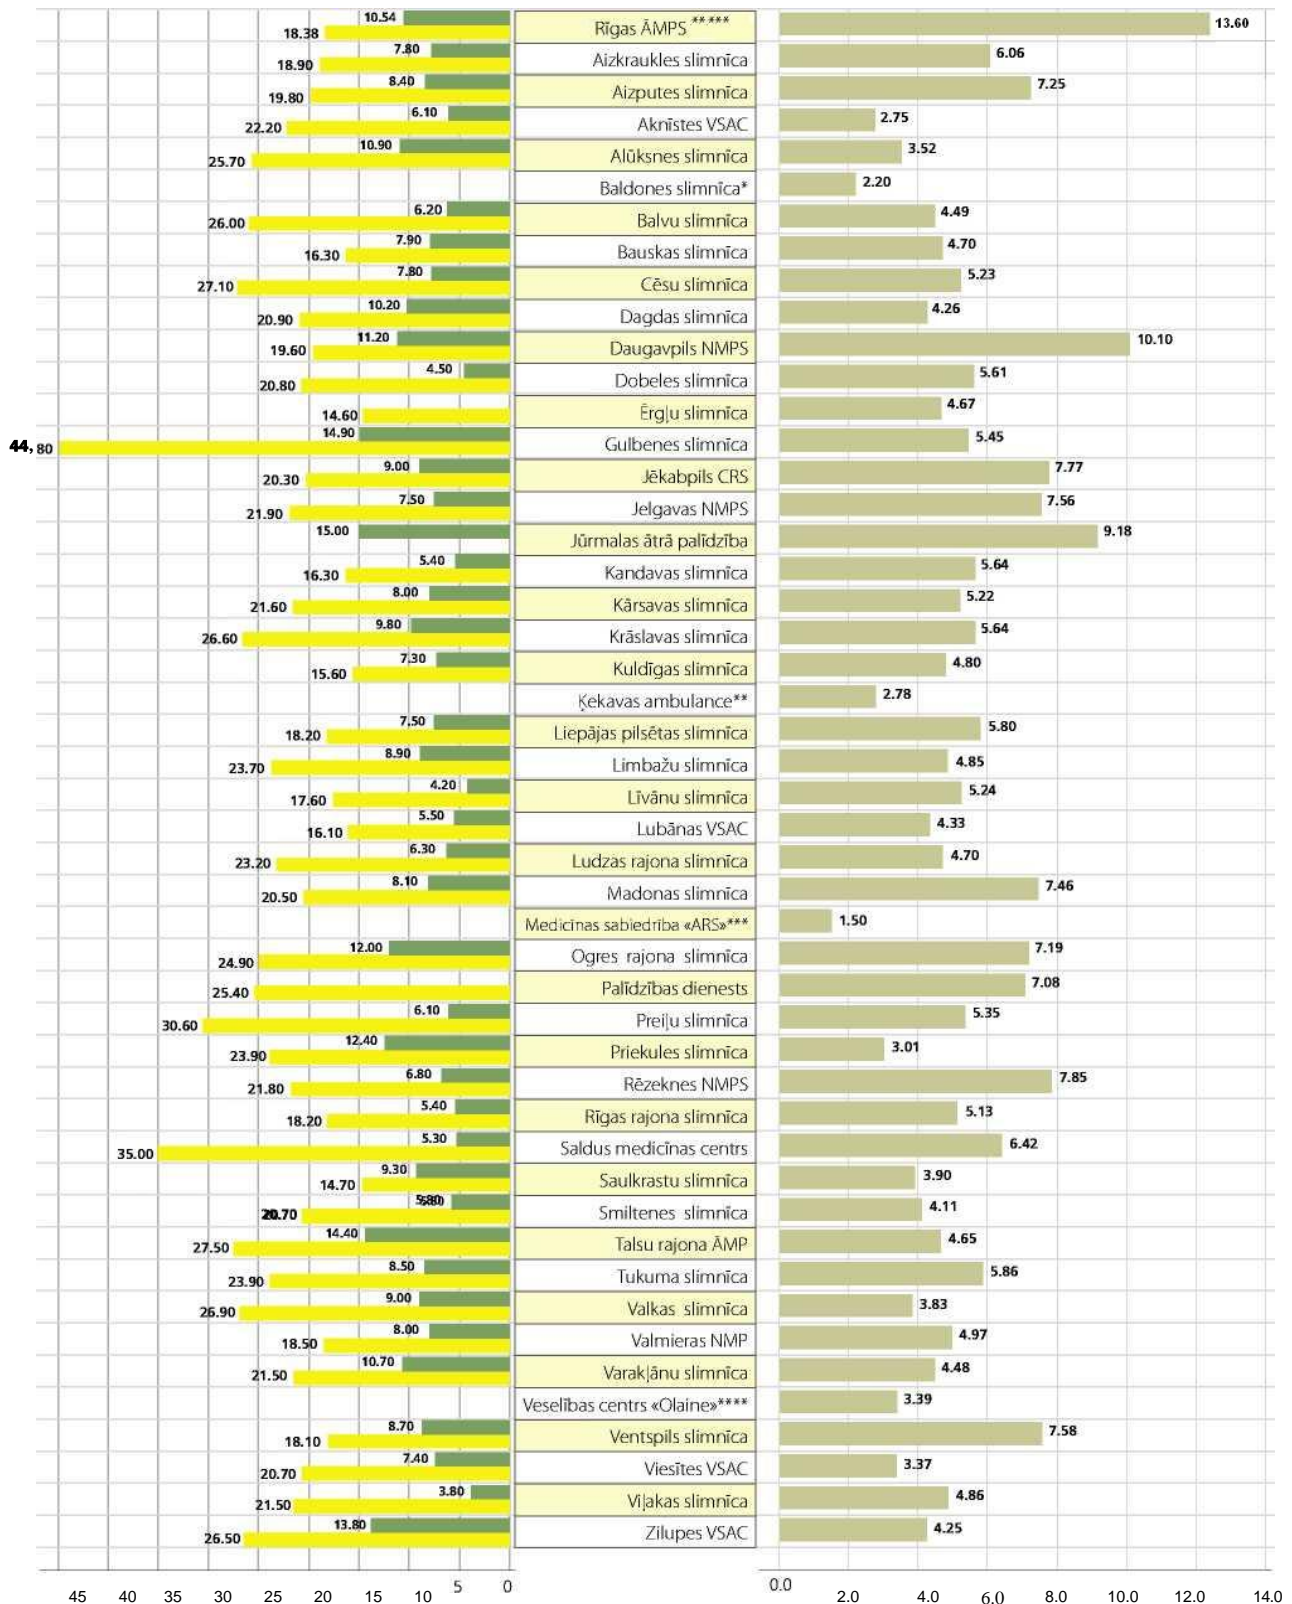

Vidējais ierašanās laiks izsaukumā, min.

NMP iestāde

Vidējais izsaukumu skaits uz vienu brigādi

pilsētā laukos

* Brigāde strādāja no janvāra līdz maijam un tika iekļauta Rīgas ĀMPS sastāvā

** Brigāde strādāja no janvāra līdz maijam un tika iekļauta Rīgas ĀMPS sastāvā

*** Brigāde strādāja no janvāra līdz martam un tika iekļauta Rīgas ĀMPS sastāvā

**** Brigāde strādāja no janvāra līdz aprīlim un tika iekļauta Rīgas ĀMPS sastāvā

***** Dati par periodu no februāra līdz decembrim